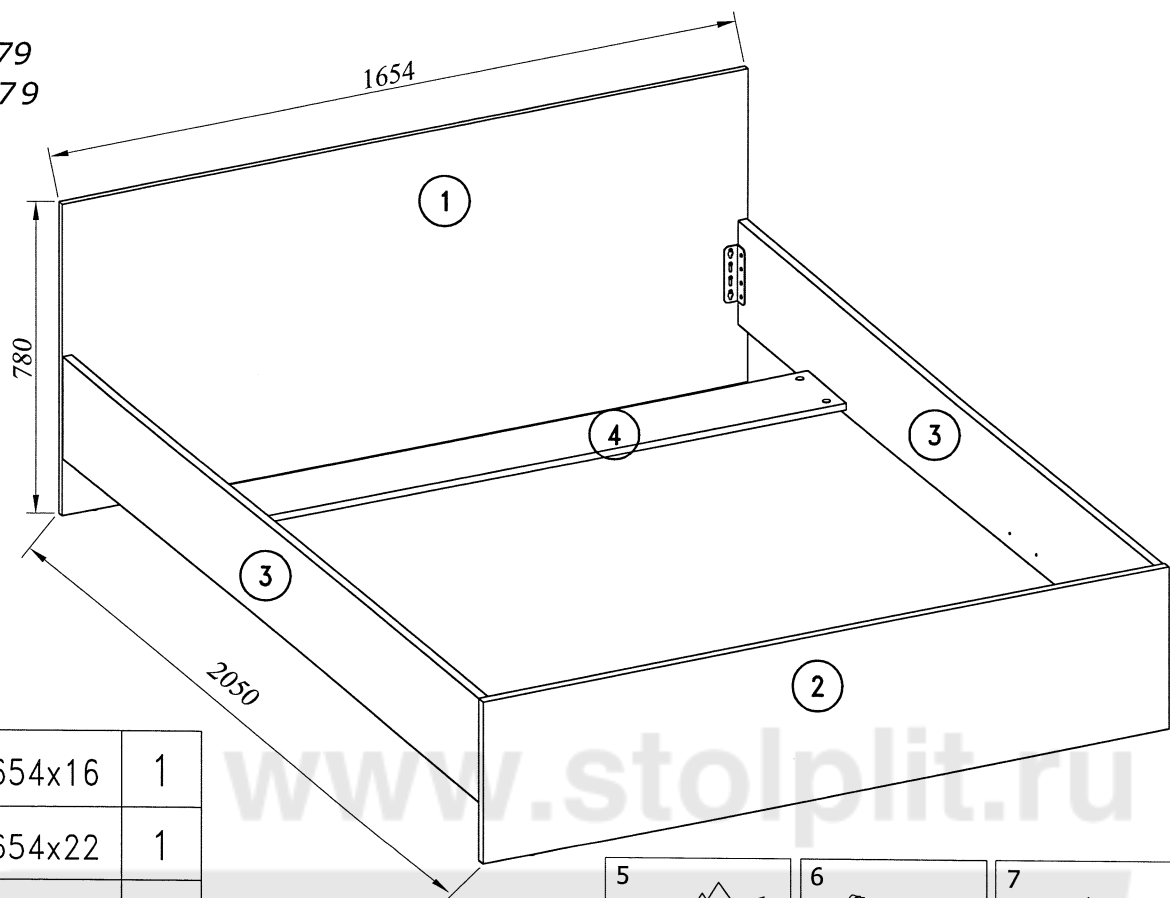

Кровать
 "Мамбо" СБ-2679
 "Mambo" SB-2679

1	780x1654x16	1
2	380x1654x22	1
3	2012x190x22	2
4	1608x196x16	1

**Матрац и основание
 приобретаются отдельно.**

Вариант 1.

СБ-2679 + матрац 2000x1600x170
 + основание для матраца СВ-1600
 (массив).

Вариант 2.

СБ-2679 + матрац 2000x1600x170
 + металлическое ортопедическое
 основание 2000x1600x260.