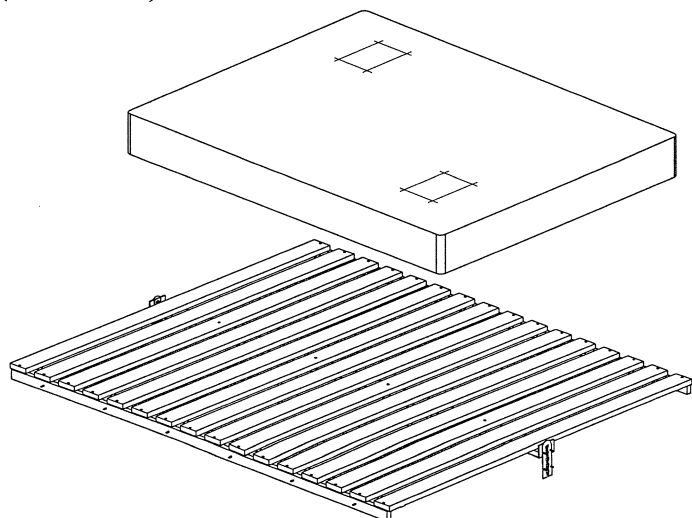

Кровать
 "Мамбо" СБ-2679
 "Mambo" SB-2679

1	780x1654x16	1
2	380x1654x22	1
3	2012x190x22	2
4	1608x196x16	1

**Матрац и основание
 приобретаются отдельно.**

Вариант 1.

СБ-2679 + матрац 2000x1600x170
 + основание для матраца СВ-1600
 (массив).

Вариант 2.

СБ-2679 + матрац 2000x1600x170
 + металлическое ортопедическое
 основание 2000x1600x260.