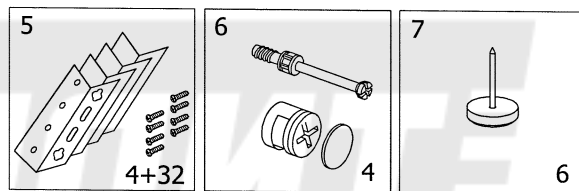

Кровать
 "Мамбо" СБ-2679
 "Mambo" SB-2679

1	780x1654x16	1
2	380x1654x22	1
3	2012x190x22	2
4	1608x196x16	1

**Матрац и основание
 приобретаются отдельно.**

Вариант 1.

СБ-2679 + матрац 2000x1600x170
 + основание для матраца СВ-1600
 (массив).

Вариант 2.

СБ-2679 + матрац 2000x1600x170
 + металлическое ортопедическое
 основание 2000x1600x260.